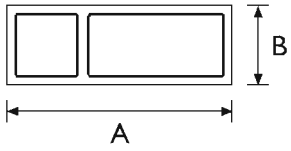

## Rótulos identificativos

A	B	Máxima distancia de observación (mtr)
297	105	4,69
420	148	6,61

Materiales en stock:

Pvc adhesivo, pvc 0.7 mm.

Otros materiales disponibles:

Pvc 2 mm, metacrilato 4 mm, aluminio.